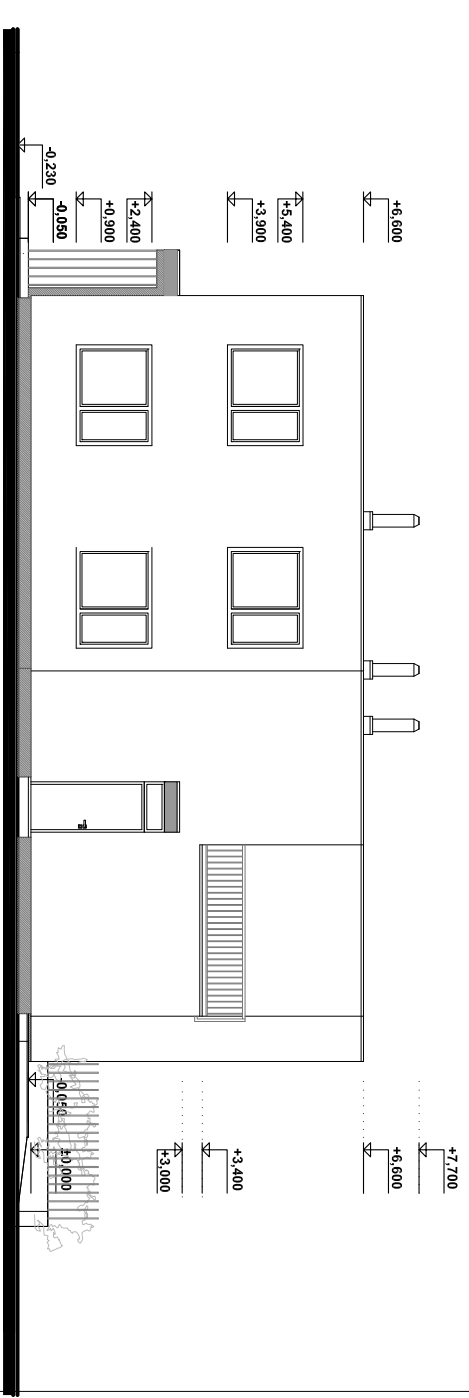

POHLAD JUHOVÝCHODNÝ

POHLAD SEVEROZÁPADNÝ

POHLAD JUHOZÁPADNÝ

POHLAD SEVEROVÝCHODNÝ

Miesto stavby:

Myslenická ul., Pezlnok-Grinava, parc.č.57, 58, 59, 60, 61/1, 64/1, 65,66/1

Mierka:

POHLADY JV, JZ, SZ, SV

Dátum:

1:150

Výkres

číslo